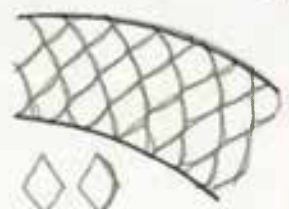

ГОЛОВА

Нарисуй овал.

Наметь туловище.

Добавь глаза.

Нарисуй рот и язык.

Раскрась цветными карандашами и добавь детали!

ЧЕШУЯ

Нарисуй тело змеи.

Добавь поперечную штриховку.

Сделай такую же штриховку под другим углом — должны получиться ромбы.

Прорисуй чешуйки.

ТЕЛО

Нарисуй голову и тело змеи.

Дорисуй глаза, рот и язык.

Раскрась змею и добавь мелкие детали.